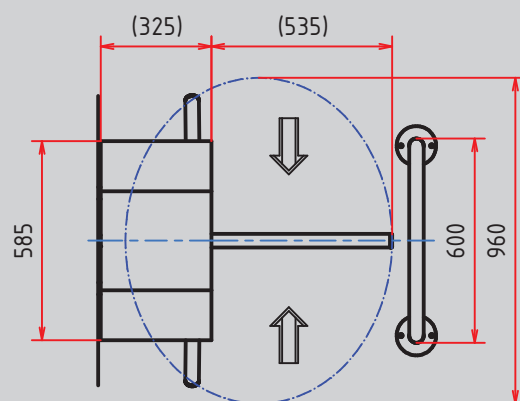

DOPLNKY K TURNIKETU

- sklopné rameno rotačnej časti turniketu mechanické pomocou kľúča
- sklopné ramená rotačnej časti turniketu elektricky ovládané signálom z EPS, tlačidlom z pultu, núdzovým tlačidlom, alebo pri výpadku napájania turniketu
- núdzové mechanické odblokovania rotora turniketu kľúčom
- inverzné blokovanie turniketu (pri výpadku napätia odblokovaný)
- obvod výstupov pre kontrolu pretočenia rotora
- úprava turniketu do exteriéru
- ľubovoľný odtieň povrchovej úpravy podľa vzorkovníka RAL
- predpríprava na zabudovanie čítačiek kariet
- LED displej pre signalizáciu povoleného prechodu, alebo smeru priechodnosti
- elektronické počítadlo prechodov (LED, alebo LCD displej)
- pult ručného ovládania turniketu tlačidlami
- napájací zdroj s možnosťou zálohovania akumulátorom
- pohlcovač kariet TL-KART
- nerezové, alebo oceľové zábrany