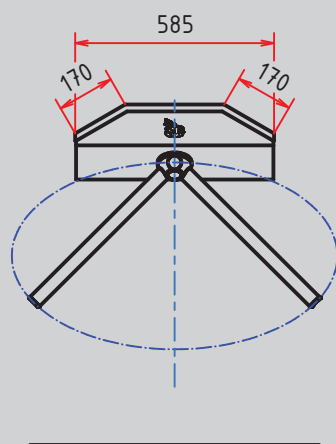

TURNIKETY

TTX-Wall, TTX-Wall N

- OBOJSMERNE RIADENÝ TROJRAMENNÝ TURNIKET
- VÝSTUPNÉ ZARIADENIE PRÍSTUPOVÉHO SYSTÉMU NA KONTROLU VSTUPU OSÔB
- MOŽNOSŤ OVLÁDANIA PRECHODU SNÍMAČMI BEZKONTAKTNÝCH VSTUPNÍKOV, ČIAROVÝCH A QR KÓDOV, BIOMETRICKÝMI SNÍMAČMI, MINCOVÝM AUTOMATOM
- MONTÁŽ NA STENU

TECHNICKÉ PARAMETRE

Typ turniketu:	TTX - Wall, TTX - Wall N
Počet prechodov:	jeden obojsmerný
Priepustnosť:	max. 30 osôb / minútu
Mechanizmus:	- elektromechanická konštrukcia, blokována elektromagnetmi - na jedno odblokovanie umožňuje prechod len 1 osobe - blokovací systém, zabráňujúci spätnému otočeniu turniketu pri prechode - hydraulické tlmenie mechanizmu umožňuje bezrázový chod a dlhú životnosť zariadenia
Povrchová úprava:	- TTX - Wall: rotačná časť a vrchný kryt - nerezová oceľ (AISI 304), povrch brúsený matný vaňa - oceľová konštrukcia, štruktúrally lak odtieňu RAL 9007 - šedá hliníková - TTX - Wall N: celonerezová konštrukcia (AISI 304) - povrch brúsený matný
Napájanie:	13.8 V DC
Prúdový odber:	max. 1.5 A, prevedenie do exteriéru max. 2 A
Ovládanie:	bezpotenciálovým kontaktom NO snímača
Rozsah pracovných teplôt:	0 až +50°C, pri úprave do exteriéru -30 až +50°C
Rozmery :	vid'. náčrt
Hmotnosť :	30 kg