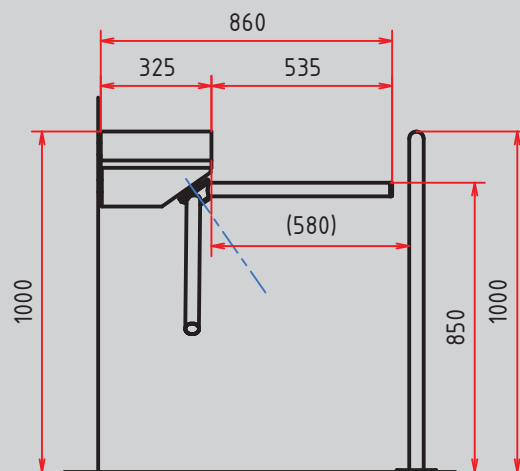

TURNIKETY

TTX-Wall, TTX-Wall N

- OBOJSMERNE RIADENÝ TROJRAMENNÝ TURNIKET
- VÝSTUPNÉ ZARIADENIE PRÍSTUPOVÉHO SYSTÉMU NA KONTROLU VSTUPU OSÔB
- MOŽNOSŤ OVLÁDANIA PRECHODU SNÍMAČMI BEZKONTAKTNÝCH VSTUPNÍKOV, ČIAROVÝCH A QR KÓDOV, BIOMETRICKÝMI SNÍMAČMI, MINCOVÝM AUTOMATOM
- MONTÁŽ NA STENU

TECHNICKÉ PARAMETRE

Typ turniketu:	TTX - Wall, TTX - Wall N
Počet prechodov:	jeden obojsmerný
Priepustnosť:	max. 30 osôb / minútu
Mechanizmus:	- elektromechanická konštrukcia, blokována elektromagnetmi - na jedno odblokovanie umožňuje prechod len 1 osobe - blokovací systém, zabráňujúci spätnému otočeniu turniketu pri prechode - hydraulické tlmenie mechanizmu umožňuje bezrázový chod a dlhú životnosť zariadenia
Povrchová úprava:	- TTX - Wall: rotačná časť a vrchný kryt - nerezová oceľ (AISI 304), povrch brúsený matný vaňa - oceľová konštrukcia, štruktúrally lak odtieňu RAL 9007 - šedá hliníková - TTX - Wall N: celonerezová konštrukcia (AISI 304) - povrch brúsený matný
Napájanie:	13.8 V DC
Prúdový odber:	max. 1.5 A, prevedenie do exteriéru max. 2 A
Ovládanie:	bezpotenciálovým kontaktom NO snímača
Rozsah pracovných teplôt:	0 až +50°C, pri úprave do exteriéru -30 až +50°C
Rozmery :	vid'. náčrt
Hmotnosť :	30 kg